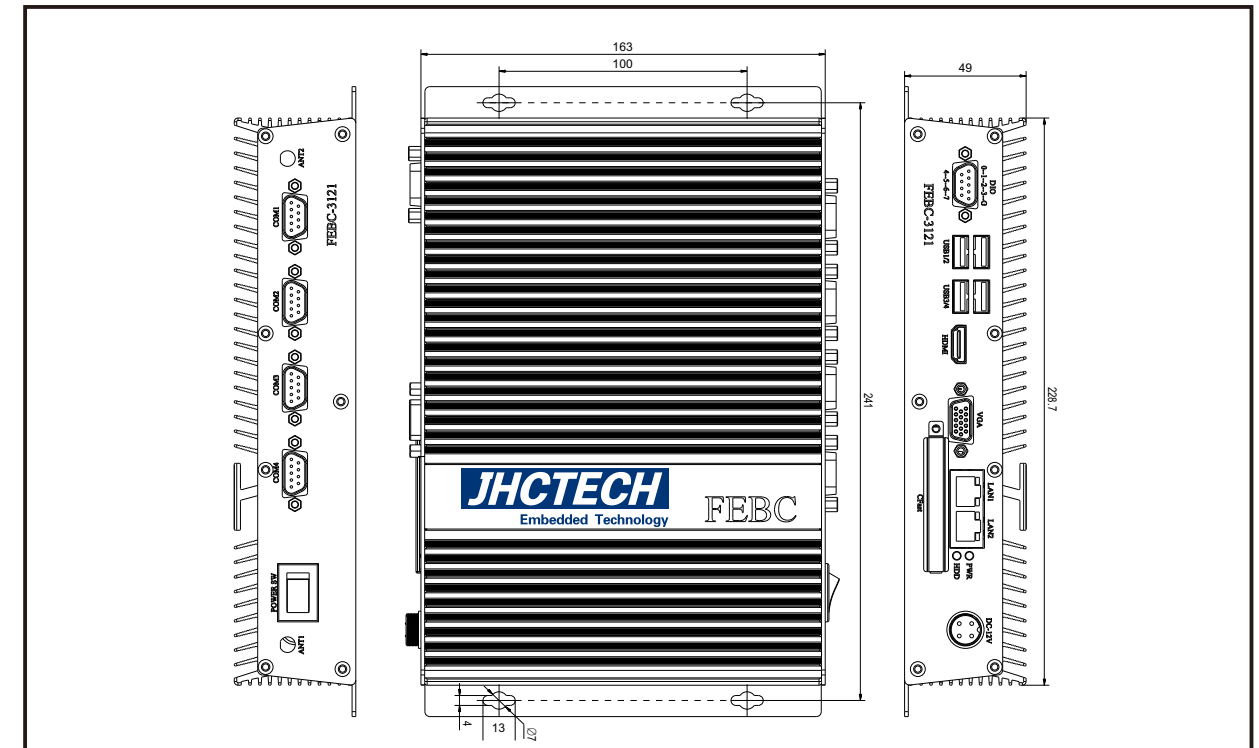

# FEBC-3121/S001

aluminum alloy chassis , Atom D2550 processor、2xLAN、4xCOM、8bit DIO

## Dimensions

Unit : mm